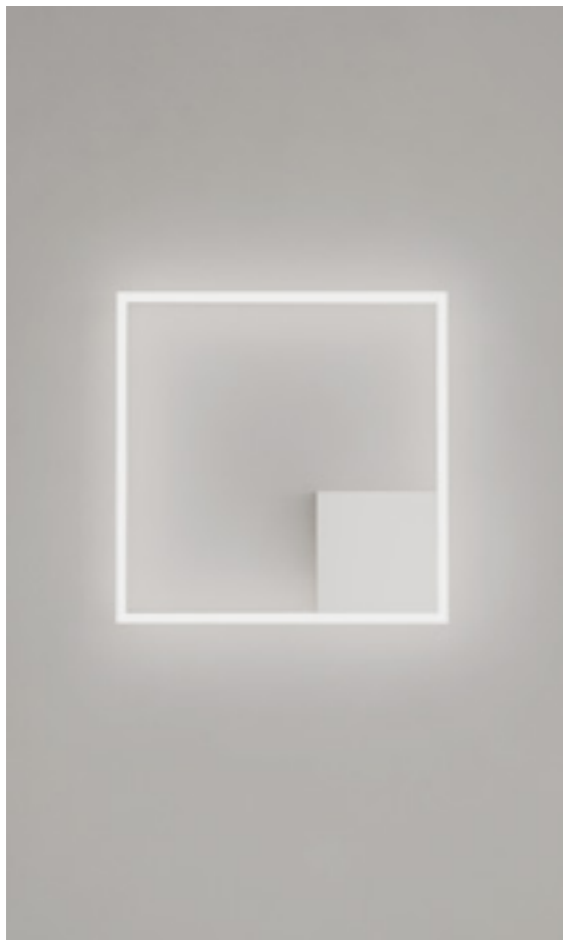

214113

SPECIFICHE TECNICHE

POTENZA	36 W-220/240V AC	36W-220/240V AC
TONALITÀ LED	WW Warm White	NW Natural White
RANGE	3000 K	4000 K
LUMINOSITÀ	1980 real lm	2050 real lm

214013

SPECIFICHE TECNICHE

POTENZA	36+8 W-220/240V AC	36+8 W-220/240V AC
TONALITÀ LED	WW Warm White	NW Natural White
RANGE	3000 K	4000 K
LUMINOSITÀ	25010 real lm	2600 real lm

A 500 mm
B 500 mm
C 80 mm