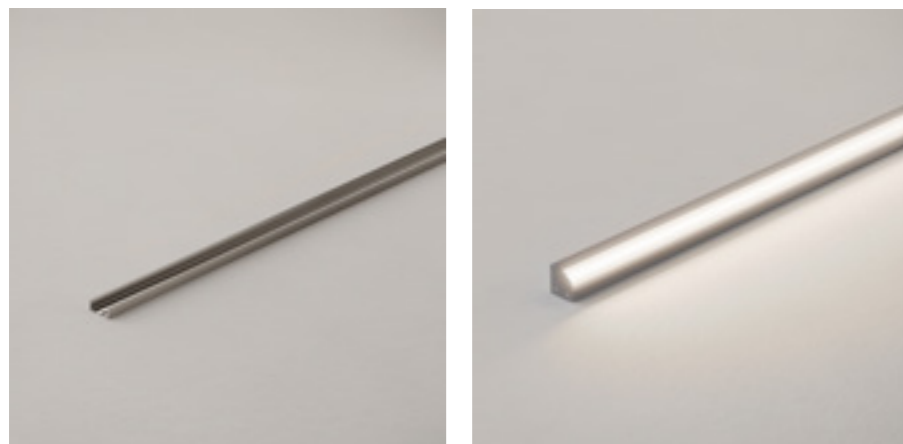

181011-

SPECIFICHE TECNICHE

P4

POTENZA	4,8 W/m - 24 v DC	4,8 W/m - 24 v DC
TONALITÀ LED	WW Warm White	NW Natural White
RANGE	3000 K	4000 K
LUMINOSITÀ	350 real lm	370 real lm

P10

POTENZA	10 W/m - 24 V DC	10 W/m - 24 V DC
TONALITÀ LED	WW Warm White	NW Natural White
RANGE	3000 K	4000 K
LUMINOSITÀ	660 real lm	690 real lm

P14

POTENZA	14,4 W/m - 24 V DC	14,4 W/m - 24 V DC
TONALITÀ LED	WW Warm White	NW Natural White
RANGE	3000 K	4000 K
LUMINOSITÀ	950 real lm	1000 real lm

P19

POTENZA	19,2 W/m - 24 V DC	19,2 W/m - 24 V DC
TONALITÀ LED	WW Warm White	NW Natural White
RANGE	3000 K	4000 K
LUMINOSITÀ	1315 real lm	1385 real lm

P24

POTENZA	24 W/m - 24 V DC	24 W/m - 24 V DC
TONALITÀ LED	WW Warm White	NW Natural White
RANGE	3000 K	4000 K
LUMINOSITÀ	1540 real lm	1620 real lm

DISPONIBILE A RICHIESTA

Schermo diffusore trasparente