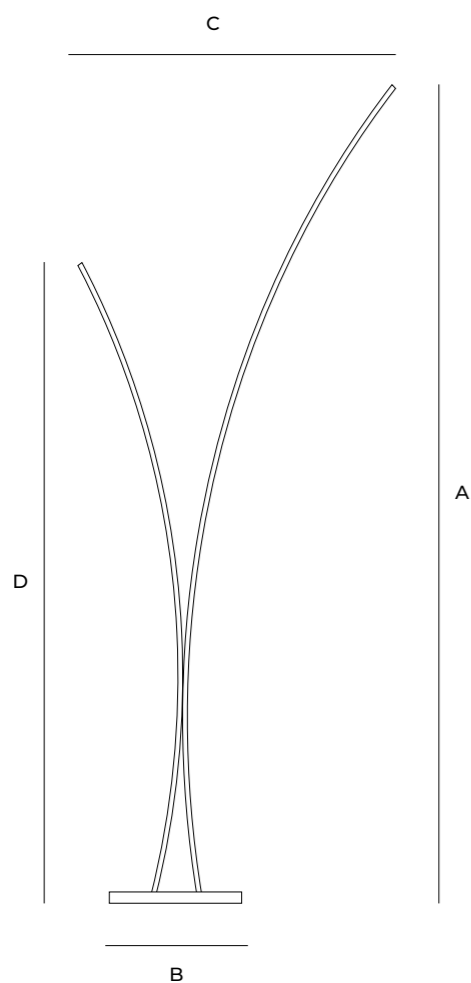

ACCESSORI INCLUSI

dimmer, telecomando [cod. 216012]

G-LED 23

A 2100 mm
B 250 x 350 mm
C 970 mm
D 1750 mm

218010

SPECIFICHE TECNICHE

POTENZA	73 W-220/240V AC	73 W-220/240V AC
TONALITÀ LED	WW Warm White	NW Natural White
RANGE	3000 K	4000 K
LUMINOSITÀ	5325 real lm	5610 real lm