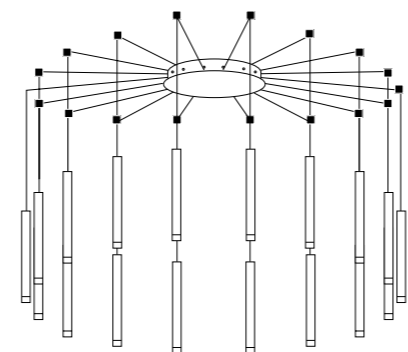

228020-

SPECIFICHE TECNICHE

1		
POTENZA	3 W	3 W
TONALITÀ LED	WW Warm White	NW Natural White
RANGE	3000 K	4000 K
LUMINOSITÀ	216 real lm	265 real lm

6		
POTENZA	6 x 3 W	6 x 3 W
TONALITÀ LED	WW Warm White	NW Natural White
RANGE	3000 K	4000 K
LUMINOSITÀ	1296 real lm	1590 real lm

9		
POTENZA	9 x 3 W	9 x 3 W
TONALITÀ LED	WW Warm White	NW Natural White
RANGE	3000 K	4000 K
LUMINOSITÀ	1944 real lm	2385 real lm

12		
POTENZA	12 x 3 W	12 x 3W
TONALITÀ LED	WW Warm White	NW Natural White
RANGE	3000 K	4000 K
LUMINOSITÀ	2592 real lm	3180 real lm

18		
POTENZA	18 x 3 W	18 x 3W
TONALITÀ LED	WW Warm White	NW Natural White
RANGE	3000 K	4000 K
LUMINOSITÀ	3888 real lm	4770 real lm

36		
POTENZA	36 x 3 W	36 x 3 W
TONALITÀ LED	WW Warm White	NW Natural White
RANGE	3000 K	4000 K
LUMINOSITÀ	7776 real lm	9540 real lm

228020-12

A 320 mm
B 30 mm
C 380 mm
D 35 mm

A RICHIESTA
Possibilità di abbinare basi Serie Glass

228020-1