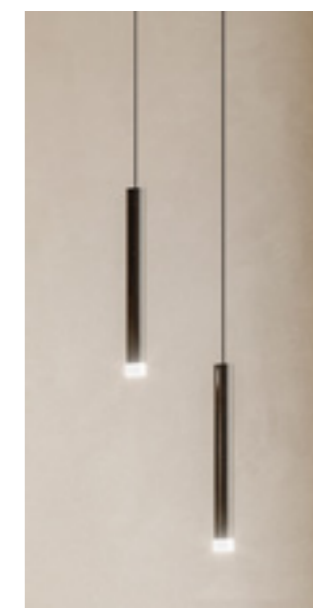

MACADAM

3 step