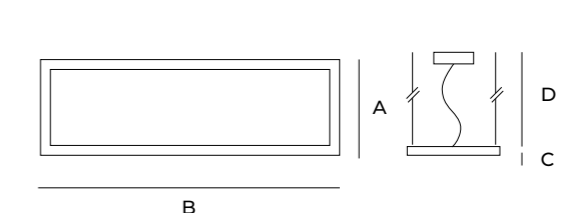

A 320 mm
B 1000 mm
C 35 mm
D 400-1200 mm