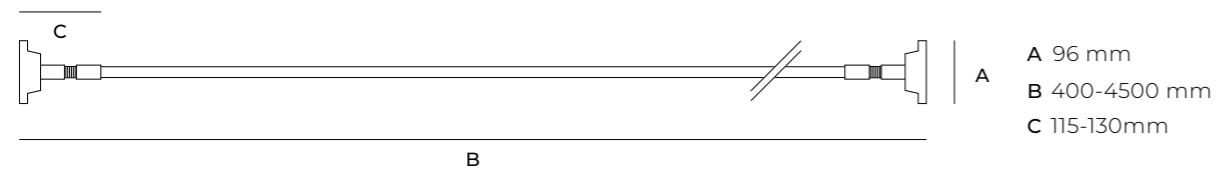

217020

G-LED 23

SPECIFICHE TECNICHE

P10

POTENZA	10 W/m -24V DC	10 W/m -24V DC
TONALITÀ LED	WW Warm White	NW Natural White
RANGE	3000 K	4000 K
LUMINOSITÀ	660real lm /m	690 real lm /m

P14

POTENZA	14,4 W/m 24V	14,4 W/m 24V
TONALITÀ LED	WW Warm White	NW Natural White
RANGE	3000 K	4000 K
LUMINOSITÀ	950 real lm	1000 real lm

P19

POTENZA	19,2 W/m 24V	19,2 W/m 24V
TONALITÀ LED	WW Warm White	NW Natural White
RANGE	3000 K	4000 K
LUMINOSITÀ	1315 real lm	1385 real lm

P24

POTENZA	24 W/m 24V	24 W/m 24V
TONALITÀ LED	WW Warm White	NW Natural White
RANGE	3000 K	4000 K
LUMINOSITÀ	1540 real lm	1620 real lm

SCATOLE COPRIALIMENTATORE (24 V)

217030-60	280x50x50 mm	completa di alimentatore da 60 W
217030-100	280x50x50 mm	completa di alimentatore da 100 W
217030-150	350x70x50 mm	completa di alimentatore da 150 W
217030-200	350x70x50 mm	completa di alimentatore da 200 W

ACCESSORI

217010	Coppia di Tiranti (inclinazione max 45°)
217015	Piattina di acciaio armonico per tenditura (venduto al m, max 25 m)
217040	Sostegno con cavo acciaio
217050	Connettori (per lunghezze superiori ai 4,5m)

A RICHIESTA VERSIONE COMPATIBILE CON

amazon alexa Google Home