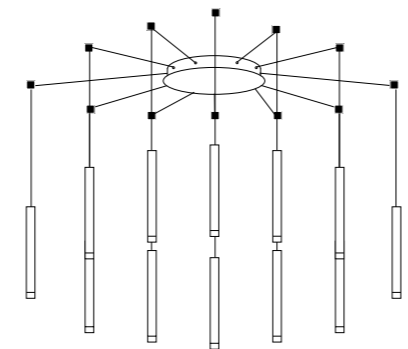

228020-

SPECIFICHE TECNICHE

1		
POTENZA	3 W	3 W
TONALITÀ LED	WW Warm White	NW Natural White
RANGE	3000 K	4000 K
LUMINOSITÀ	216 real lm	265 real lm

6		
POTENZA	6 x 3 W	6 x 3 W
TONALITÀ LED	WW Warm White	NW Natural White
RANGE	3000 K	4000 K
LUMINOSITÀ	1296 real lm	1590 real lm

9		
POTENZA	9 x 3 W	9 x 3 W
TONALITÀ LED	WW Warm White	NW Natural White
RANGE	3000 K	4000 K
LUMINOSITÀ	1944 real lm	2385 real lm

12		
POTENZA	12 x 3 W	12 x 3W
TONALITÀ LED	WW Warm White	NW Natural White
RANGE	3000 K	4000 K
LUMINOSITÀ	2592 real lm	3180 real lm

18		
POTENZA	18 x 3 W	18 x 3W
TONALITÀ LED	WW Warm White	NW Natural White
RANGE	3000 K	4000 K
LUMINOSITÀ	3888 real lm	4770 real lm

36		
POTENZA	36 x 3 W	36 x 3 W
TONALITÀ LED	WW Warm White	NW Natural White
RANGE	3000 K	4000 K
LUMINOSITÀ	7776 real lm	9540 real lm

228020-9

A 320 mm
B 30 mm
C 380 mm
D 35 mm

A RICHIESTA
Possibilità di abbinare basi Serie Glass

228020-1