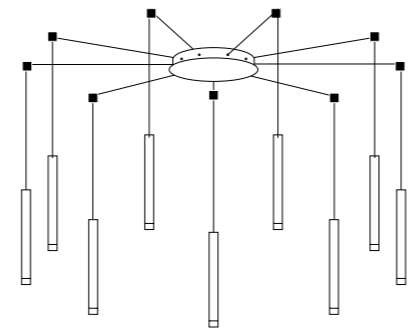

228020-

SPECIFICHE TECNICHE

1		
POTENZA	3 W	3 W
TONALITÀ LED	WW Warm White	NW Natural White
RANGE	3000 K	4000 K
LUMINOSITÀ	216 real lm	265 real lm

6		
POTENZA	6 x 3 W	6 x 3 W
TONALITÀ LED	WW Warm White	NW Natural White
RANGE	3000 K	4000 K
LUMINOSITÀ	1296 real lm	1590 real lm

9		
POTENZA	9 x 3 W	9 x 3 W
TONALITÀ LED	WW Warm White	NW Natural White
RANGE	3000 K	4000 K
LUMINOSITÀ	1944 real lm	2385 real lm

12		
POTENZA	12 x 3 W	12 x 3W
TONALITÀ LED	WW Warm White	NW Natural White
RANGE	3000 K	4000 K
LUMINOSITÀ	2592 real lm	3180 real lm

18		
POTENZA	18 x 3 W	18 x 3W
TONALITÀ LED	WW Warm White	NW Natural White
RANGE	3000 K	4000 K
LUMINOSITÀ	3888 real lm	4770 real lm

36		
POTENZA	36 x 3 W	36 x 3 W
TONALITÀ LED	WW Warm White	NW Natural White
RANGE	3000 K	4000 K
LUMINOSITÀ	7776 real lm	9540 real lm

228020-6

A 320 mm
B 30 mm
C 380 mm
D 35 mm

A RICHIESTA
Possibilità di abbinare basi Serie Glass

228020-1