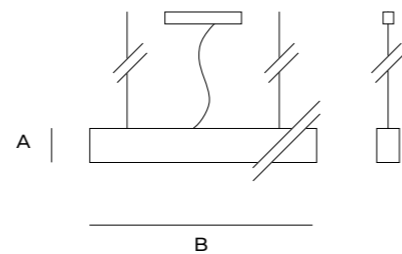

A 45 mm
B 100-4000 mm

G-LED 23

ADATTA AD OGNI ANGOLO

Profilo in alluminio su misura in barra unica fino a 6 m. Nelle finiture bianco, nero e corten fino a 4,5 m. Possibilità di avere taglio a 45°. Uscita cavi a destra (con attacco a soffitto), se non specificato. Per aiutare il fissaggio questo profilo è dotato di un controprofilo in alluminio.