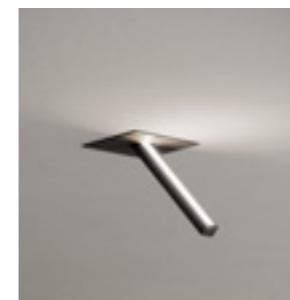

223010

SPECIFICHE TECNICHE

POTENZA	24 W/m -24V DC	24 W/m -24V DC
TONALITÀ LED	WW Warm White	NW Natural White
RANGE	3000 K	4000 K
LUMINOSITÀ	1540 real lm	1620 real lm