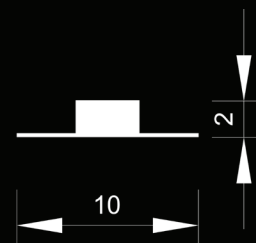

LIGHT

cod. 3200-19

VERSIONE IP68 SU RICHIESTA

DESCRIZIONE	LED				
	COLOR	WATT	RANGE K°	LUMEN	
Striscia flessibile 240 led SMD 3014, ogni metro installabile con biadesivo, (obbligatorio il fissaggio a superfici metalliche per la dissipazione del calore), possibilità di taglio ogni 2,5 cm	CW	Cold White	19,2 watt/mt - 24V	6000	1600
	NW	Natural White	19,2 watt/mt - 24V	4000	1525
	WW	Warm White	19,2 watt/mt - 24V	3000	1450
	ALIMENTATORE NON INCLUSO				